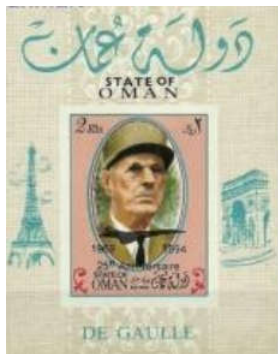

N° De Gaulle : IGUE 61

N° Yvert et Tellier :

? : De Gaulle

1er jour : -

N° De Gaulle : IGUE 18A-G

N° Yvert et Tellier :

2006 : Général de Gaulle

1er jour : -

2010 : de Gaulle

1er jour : -

Oman

N° de Gaulle : IOMA 43-47

N° Yvert et Tellier : non catalogué

1994: Général de Gaulle surcharge Concorde

1er jour : -

Oman – Dhufar