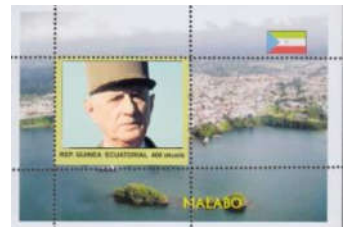

N° De Gaulle : IGUE 45-54

N° Yvert et Tellier :

? : De Gaulle

1er jour : -