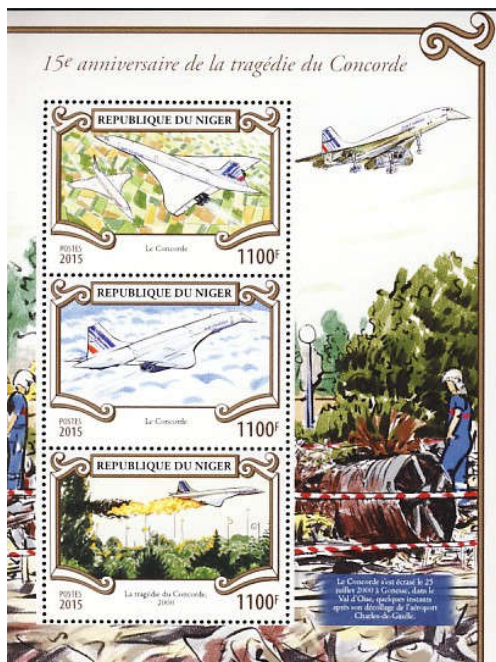

N° De Gaulle : GUB 22
 N° Yvert et Tellier : 7220
 2017 : Porte Avions Charles de Gaulle

N° De Gaulle : GUB 23
 N° Yvert et Tellier : feuillet 7219-7223
 2017 : Porte Avions Charles de Gaulle

Guyana
 N° De Gaulle : GUY 25
 N° Yvert et Tellier : BF 65 surchargé
 20?? : 500\$ sur 100\$
 1er jour : -

Niger
 N° De Gaulle : NIG 9
 N° Yvert et Tellier : feuillet 2920-2922
 2015 : Tragédie du Concorde
 1er jour :

N° De Gaulle : NIG 10
 N° Yvert et Tellier :
 2018 : Porte avions Charles de Gaulle
 1er jour :