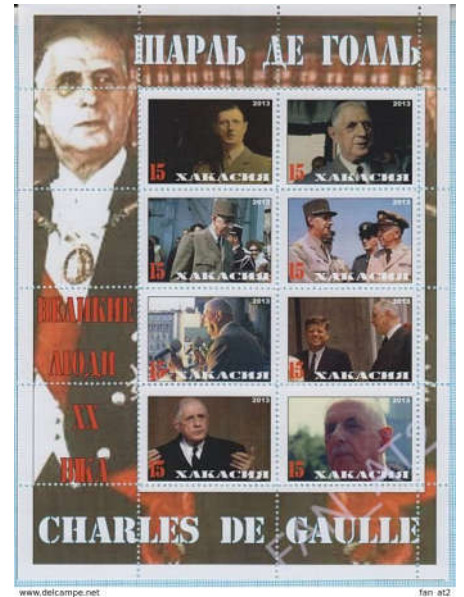

Russie – Khakassie

N° de Gaulle : IKHA 7
N° Yvert et Tellier : non catalogué
N° Michel :
2009 : de Gaulle
1er jour :