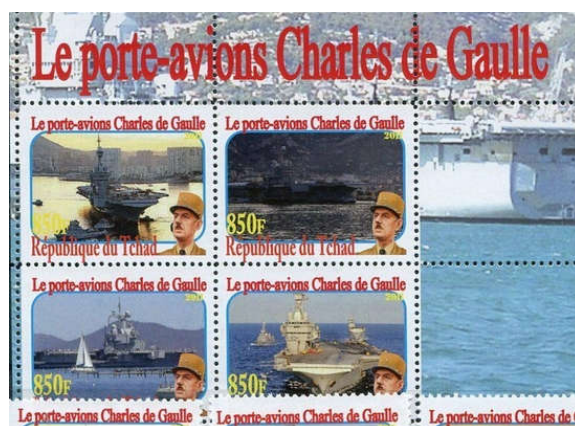

2011 : Charles de Gaulle

1er jour : -

Tchad

N° de Gaulle : ITCH5A

N° Yvert et Tellier : non catalogué

2010 : 65ème anniversaire de la Libération

1er jour :

N° de Gaulle : ITCH 7A-F (4

timbres non reproduits)

N° Yvert et Tellier : non

catalogué

2011 : Porte-avions Charles de

Gaulle

1er jour :

N° de Gaulle : ITCH 7G

N° Yvert et Tellier : non

catalogué

2011 : Porte-avions

Charles de Gaulle

1er jour :

Timor

N° de Gaulle : TIM 7
N° Yvert et Tellier : non catalogué
N° Michel :
2010 : en mémoire du
Général de Gaulle
1er jour : -

N° de Gaulle : TIM 8-9
N° Yvert et Tellier : non catalogué
N° Michel :
2010 : Général de Gaulle
1er jour : -