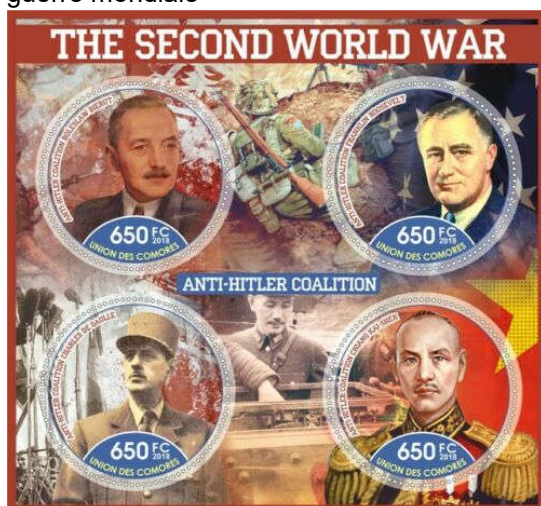

N° de Gaulle : ICOM 20-21

N° Yvert et Tellier :

2018 : 2ème guerre mondiale

1er jour : -