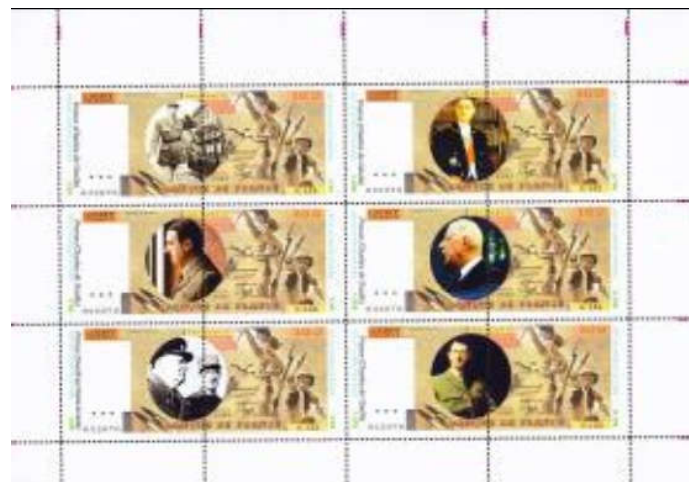

N° De Gaulle : IGUE 45-54

N° Yvert et Tellier :

? : De Gaulle

1er jour : -

N° De Gaulle : IGUE 55-60

N° Yvert et Tellier :

? : De Gaulle

1er jour : -

N° De Gaulle : IGUE 61

N° Yvert et Tellier :

? : De Gaulle

1er jour : -

N° De Gaulle : IGUE 18A-G

N° Yvert et Tellier :

2006 : Général de Gaulle

1er jour : -