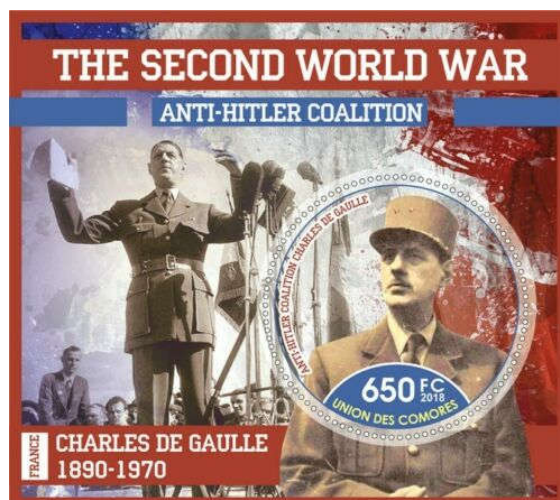

N° de Gaulle : ICOM 20-21

N° Yvert et Tellier :

2018 : 2ème guerre mondiale

1er jour : -