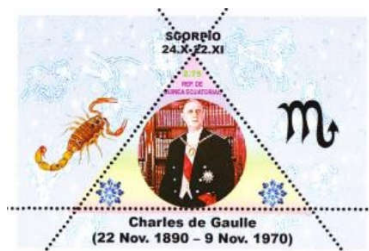

N° De Gaulle : IGUE 36-37
 N° Yvert et Tellier :
 ? : De Gaulle
 1er jour : -

N° De Gaulle : IGUE 38-42
 N° Yvert et Tellier :
 ? : De Gaulle
 1er jour : -

N° De Gaulle : IGUE 39-42
 N° Yvert et Tellier :
 ? : signes du Zodiaque : scorpion-
 De Gaulle
 1er jour : -