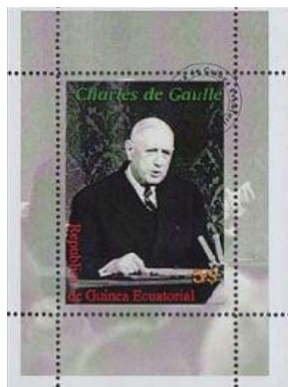

N° De Gaulle : IGUE 61

N° Yvert et Tellier :

? : De Gaulle

1er jour : -

N° De Gaulle : IGUE 18A-G

N° Yvert et Tellier :

2006 : Général de Gaulle

1er jour : -