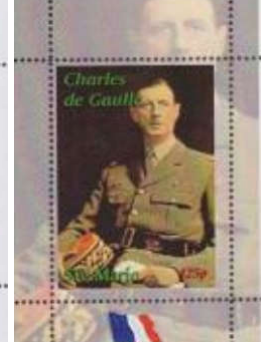

Madagascar : Sainte Marie

N° de Gaulle : IMSM 1

N° Yvert et Tellier : non catalogué

N° Michel :

2010 : de Gaulle

1er jour : -