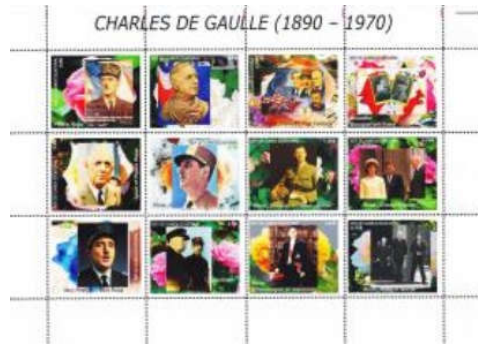

N° De Gaulle : IGUE 36-37
 N° Yvert et Tellier :
 ? : De Gaulle
 1er jour : -

N° De Gaulle : IGUE 38-42
 N° Yvert et Tellier :
 ? : De Gaulle
 1er jour : -

N° De Gaulle : IGUE 39-42
 N° Yvert et Tellier :
 ? : signes du Zodiaque : scorpion-
 De Gaulle
 1er jour : -