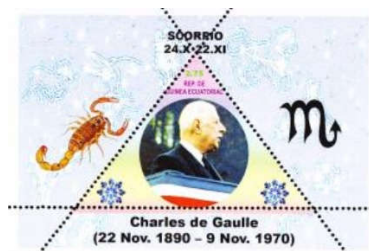

N° De Gaulle : IGUE 39-42
N° Yvert et Tellier :
? : signes du Zodiaque : scorpion-
De Gaulle
1er jour : -