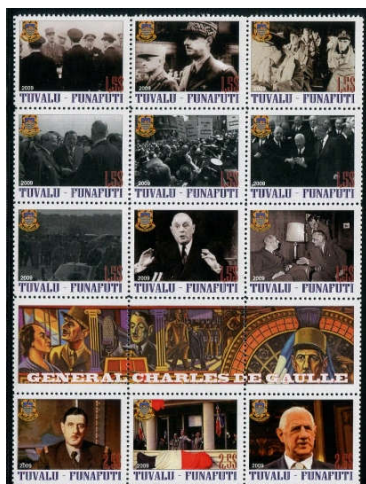

Tuvalu

N° de Gaulle : ITUV 1-6
N° Yvert et Tellier : non catalogué
N° Michel :
2009 : de Gaulle
1er jour : -