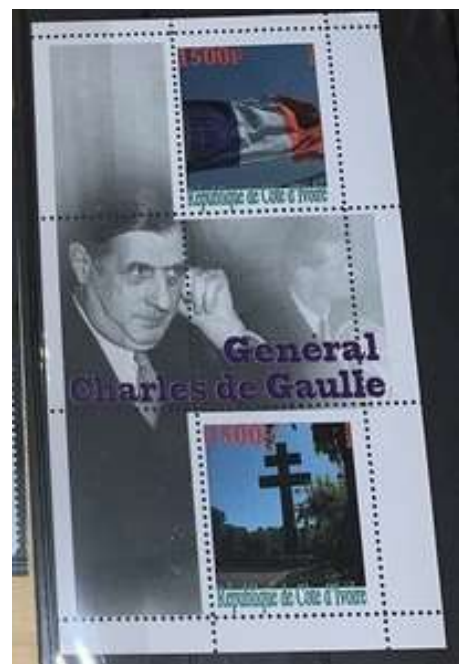

N° Yvert et Tellier :

2009 : Charles de Gaulle et libération de Paris

1er jour : -

Congo RD

N° De Gaulle : IZAI 28

N° Yvert et Tellier :

2021 : Hommes politiques

1er jour : -

Côte d'Ivoire

N° de Gaulle : ICOT 0A-H

N° Yvert et Tellier : non catalogué

N° Michel :

2010 : Charles de Gaulle

1er jour : -

Djibouti

N° de Gaulle : IDJI 13A et 14A

N° Yvert et Tellier :

2009 : Porte Avions Charles de Gaulle

1er jour : -

N° de Gaulle : IDJI 17AA-AI

N° Yvert et Tellier :

2010 : de Gaulle

1er jour : -

N° de Gaulle : IDJI 17AJ-AL