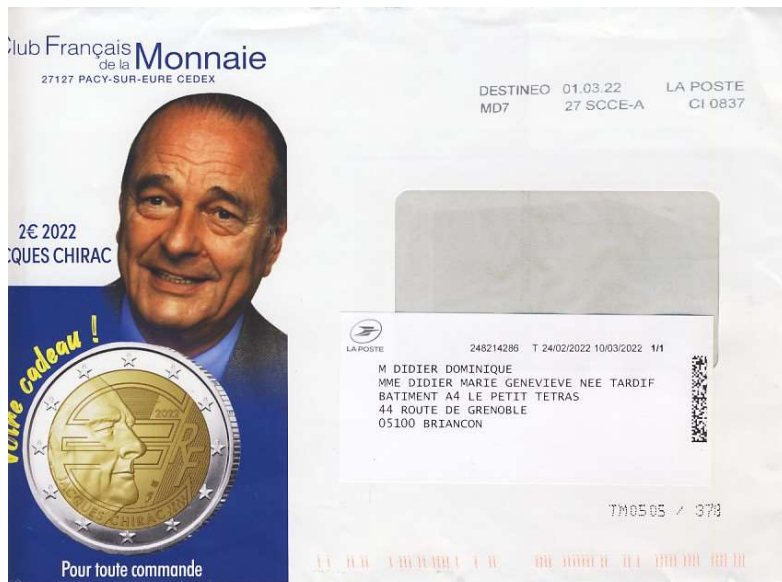

Musée du quai Branly-J Chirac : Œuvre d'art sur les chiens : art africain

France:

Musée du quai Branly-J Chirac : le nu dans l'art : Côte d'Ivoire

Destiné pour la pièce de 2€ à l'effigie de Chirac

Emmanuel Macron