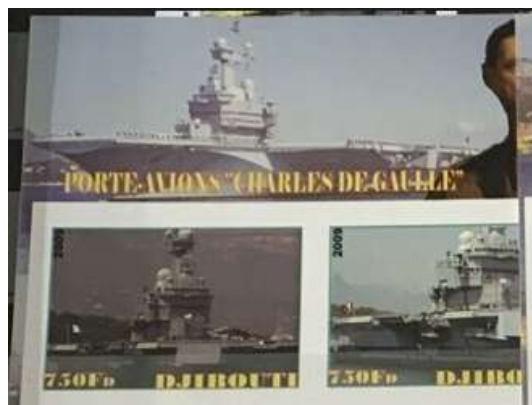

Côte d'Ivoire

N° de Gaulle : ICOT 0A-H

N° Yvert et Tellier : non catalogué

N° Michel :

2010 : Charles de Gaulle

1er jour : -

Djibouti

N° de Gaulle : IDJI 13A et 14A

N° Yvert et Tellier :

2009 : Porte Avions Charles de Gaulle

1er jour : -

N° de Gaulle : IDJI 17AA-AI

N° Yvert et Tellier :

2010 : de Gaulle

1er jour : -

N° de Gaulle : IDJI 17AJ-AL